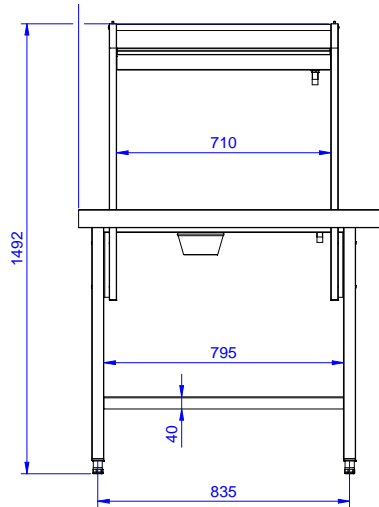

Descrizione

Articolo N°

Costruzione in acciaio inox AISI 304. Gambe tubolari a sezione quadrata 40x40 mm su piedini regolabili. Sottotelaio su tre lati. Dotato di una mensola per cesti, un foro di scarico con collare in gomma. Aggancio al top di prelavaggio intermedio o alla rulliera con vascone. Direzione cesto: da sinistra a destra.

Accessori inclusi

- 1 x Mensola cestelli (2° livello) per PNC 865375 tavoli di cernita da 1000 mm

Accessori opzionali

- Raschietto a forma di mezzaluna PNC 855297 per lo sbarazzo
- Scorriassoio da 1000 mm PNC 865379
- Scivolo posate su scorriassoio PNC 865383
- Kit per fissaggio a pavimento di 2 PNC 865386 gambe quadre composto da 2 piedini con flange e tasselli.
- Tavolo ponte rimovibile, 800 mm PNC 865418
- Tavolo ponte rimovibile con foro, PNC 865419 800 mm

Approvazione: _____

Fronte

Informazioni chiave

Dimensioni esterne,
larghezza:

865484 (BHSTS10L) 1000 mm

Dimensioni esterne,
profondità:

715 mm

Dimensioni esterne, altezza:

1551 mm

Peso netto:

34 kg

Lato

D = Scarico acqua

Alto