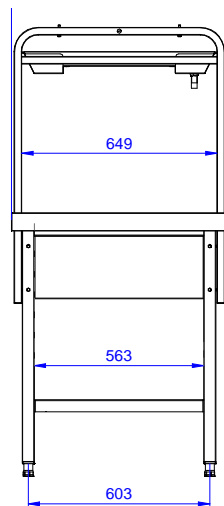

Descrizione

Articolo N°

Costruzione in acciaio inox AISI 304. Gambe tubolari a sezione quadrata 40x40 mm su piedini regolabili. Sottotelaio su tre lati. Dotato di una mensola per cesti, un foro di scarico con collare in gomma. Aggancio al top di prelavaggio intermedio o alla rulliera con vascone. Direzione cesto: da sinistra a destra.

Costruzione

- Tutte le superfici lisce con finitura lucida.
- Connessione al tavolo con bordi in rilievo su tutto il perimetro per evitare che le posate possano cadere durante il servizio.
- Costruito in acciaio inox AISI 304 con gambe in tubolare da 40x40mm.
- Tavolo di sbarazzo con sovrastruttura inclinabile da entrambi i lati.
- Collegamento dal lato.
- Un foro di scarico con collare in gomma.
- Disponibili come optional: scorriassoio, raschietto per lo sbarazzo e ripiano per cesti/piatti.

Approvazione: _____

Fronte

Informazioni chiave

Dimensioni esterne,
larghezza:

865484 (BHSTS10L) 1000 mm

Dimensioni esterne,
profondità:

715 mm

Dimensioni esterne, altezza:

1551 mm

Peso netto:

34 kg

Lato

D = Scarico acqua

Alto